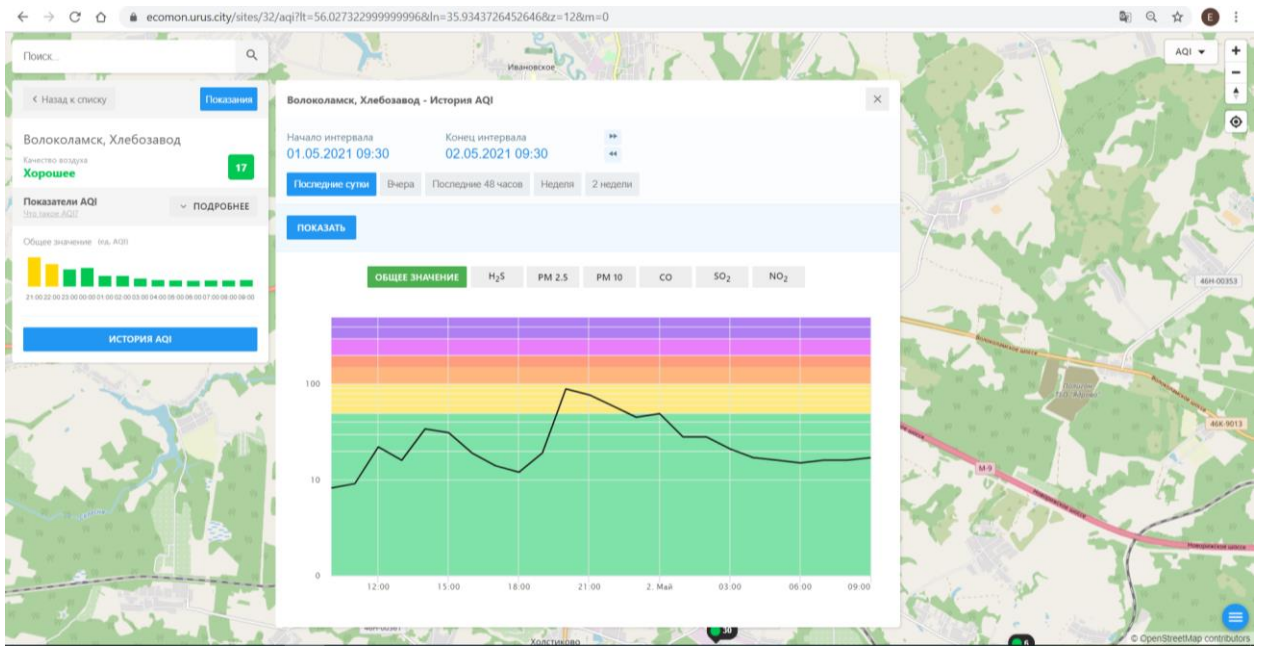

Время	PM 2.5
12:00	~5
15:00	~6
18:00	~7
21:00	~10
2 Май	~9
03:00	~8
06:00	~7
09:00	~6

Поиск...

← Назад к списку Показать

**Волоколамск, Нелидово**  
Качество воздуха  
**Хорошее** 6

Показатели AQI ПОДРОБНЕЕ  
Это значение AQI

Общие значения Ид. AQI

ИСТОРИЯ AQI

**Волоколамск, Нелидово - История AQI**

Начало интервала: 01.05.2021 09:28    Конец интервала: 02.05.2021 09:28

Показать за сутки    Вчера    Последние 48 часов    Неделя    2 недели

ПОКАЗАТЬ

ОБЩЕЕ ЗНАЧЕНИЕ    H<sub>2</sub>S    PM 2.5    PM 10    CO    SO<sub>2</sub>    **NO<sub>2</sub>**

Время	NO <sub>2</sub> (значение)
12:00	20
15:00	30
18:00	15
21:00	5
02:00	5
06:00	5
09:00	10

ecomon.urus.city/sites/29/aqi?lt=55.98741599999996&ln=35.923000645264665&z=12&m=0

Поиск...

Волоколамск, Ямская

Число выходов  
**Хорошее** 30

Показатели AQI  
История AQI

Общее значение: **30** (из 0-50)

ИСТОРИЯ AQI

Волоколамск, Ямская - История AQI

Начало интервала: 01.05.2021 09:32    Конiec интервала: 02.05.2021 09:32