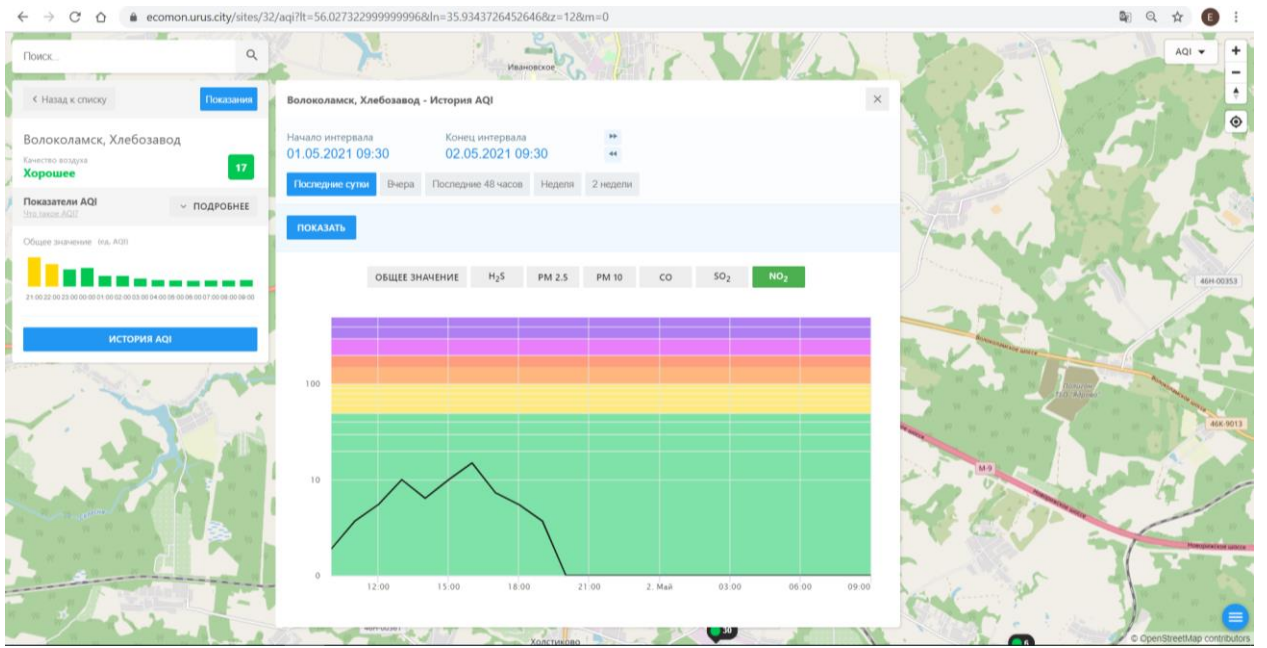

Время	PM 2.5
12:00	~5
15:00	~6
18:00	~7
21:00	~10
2 Май	~9
03:00	~8
06:00	~7
09:00	~6

Поиск...

← Назад к списку Показать

**Волоколамск, Нелидово**  
Качество воздуха  
**Хорошее** 6

Показатели AQI ПОДРОБНЕЕ  
Это значение AQI

Общие значения Ид. AQI

ИСТОРИЯ AQI

**Волоколамск, Нелидово - История AQI**

Начало интервала: 01.05.2021 09:28    Конец интервала: 02.05.2021 09:28

Показать за сутки    Вчера    Последние 48 часов    Неделя    2 недели

ПОКАЗАТЬ

ОБЩЕЕ ЗНАЧЕНИЕ    H<sub>2</sub>S    PM 2.5    PM 10    CO    SO<sub>2</sub>    **NO<sub>2</sub>**

Время	NO <sub>2</sub> (значение)
12:00	20
15:00	30
18:00	15
21:00	5
02:00	5
06:00	5
09:00	10

ecomon.urus.city/sites/29/aqi?lt=55.98741599999996&ln=35.923000645264665&z=12&m=0

Поиск...

Волоколамск, Ямская

Число выходов  
**Хорошее** 30

Показатели AQI  
История AQI

Общее значение: **30** (из 0-50)

ИСТОРИЯ AQI

Волоколамск, Ямская - История AQI

Начало интервала: 01.05.2021 09:32    Конiec интервала: 02.05.2021 09:32