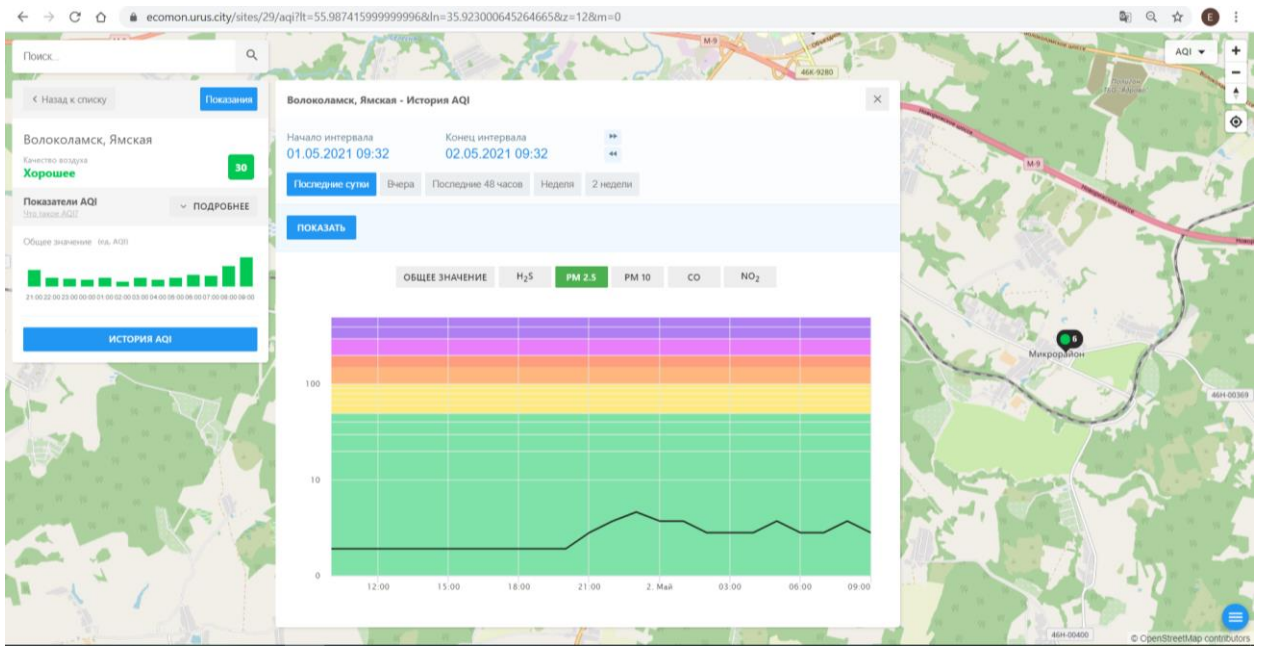

Время	PM 2.5
12:00	~5
15:00	~6
18:00	~7
21:00	~10
2 Май	~9
03:00	~8
06:00	~7
09:00	~6

Поиск...

← Назад к списку Показать

**Волоколамск, Нелидово**  
Качество воздуха  
**Хорошее** 6

Показатели AQI ПОДРОБНЕЕ  
Это значение AQI

Общие значения Ид. AQI

ИСТОРИЯ AQI

**Волоколамск, Нелидово - История AQI**

Начало интервала: 01.05.2021 09:28    Конец интервала: 02.05.2021 09:28

Показать за сутки    Вчера    Последние 48 часов    Неделя    2 недели

ПОКАЗАТЬ

ОБЩЕЕ ЗНАЧЕНИЕ    H<sub>2</sub>S    PM 2.5    PM 10    CO    SO<sub>2</sub>    **NO<sub>2</sub>**

Время	NO <sub>2</sub> (значение)
12:00	20
15:00	30
18:00	15
21:00	5
02:00	5
06:00	5
09:00	10

ecomon.urus.city/sites/29/aqi?lt=55.98741599999996&ln=35.923000645264665&z=12&m=0

Поиск...

Волоколамск, Ямская

Число выходов  
**Хорошее** 30

Показатели AQI  
История AQI

Общее значение: **30** (из 0-50)

ИСТОРИЯ AQI

Волоколамск, Ямская - История AQI

Начало интервала: 01.05.2021 09:32    Конiec интервала: 02.05.2021 09:32