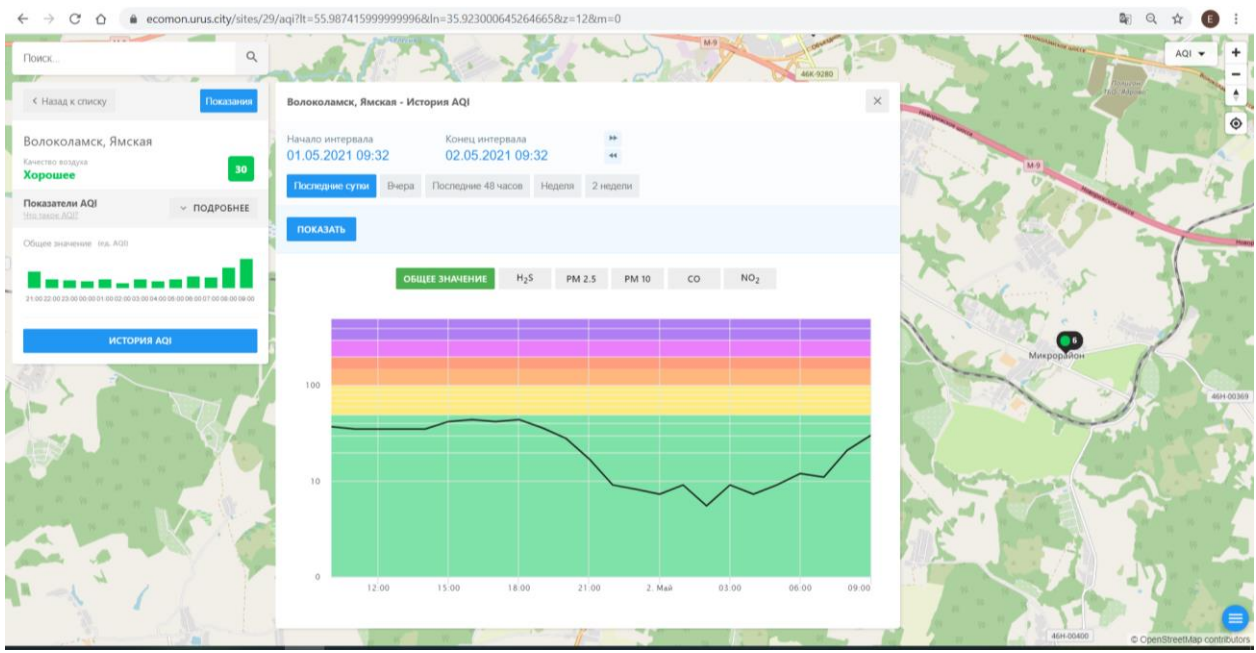

Время	PM 2.5
12:00	~5
15:00	~6
18:00	~7
21:00	~10
2 Май	~9
03:00	~8
06:00	~7
09:00	~6

Поиск...

← Назад к списку Показать

**Волоколамск, Нелидово**  
Качество воздуха  
**Хорошее** 6

Показатели AQI ПОДРОБНЕЕ  
Это значение AQI

Общие значения Ид. AQI

ИСТОРИЯ AQI

**Волоколамск, Нелидово - История AQI**

Начало интервала: 01.05.2021 09:28    Конец интервала: 02.05.2021 09:28

Показать за сутки    Вчера    Последние 48 часов    Неделя    2 недели

ПОКАЗАТЬ

ОБЩЕЕ ЗНАЧЕНИЕ    H<sub>2</sub>S    PM 2.5    PM 10    CO    SO<sub>2</sub>    **NO<sub>2</sub>**

Время	NO <sub>2</sub> (значение)
12:00	20
15:00	30
18:00	15
21:00	5
02:00	5
06:00	5
09:00	10

ecomon.urus.city/sites/29/aqi?lt=55.98741599999996&ln=35.923000645264665&z=12&m=0

Поиск...

Волоколамск, Ямская

Число выходов  
**Хорошее** 30

Показатели AQI  
История AQI

Общее значение: **30** (из 0-50)

ИСТОРИЯ AQI

Волоколамск, Ямская - История AQI

Начало интервала: 01.05.2021 09:32    Конiec интервала: 02.05.2021 09:32