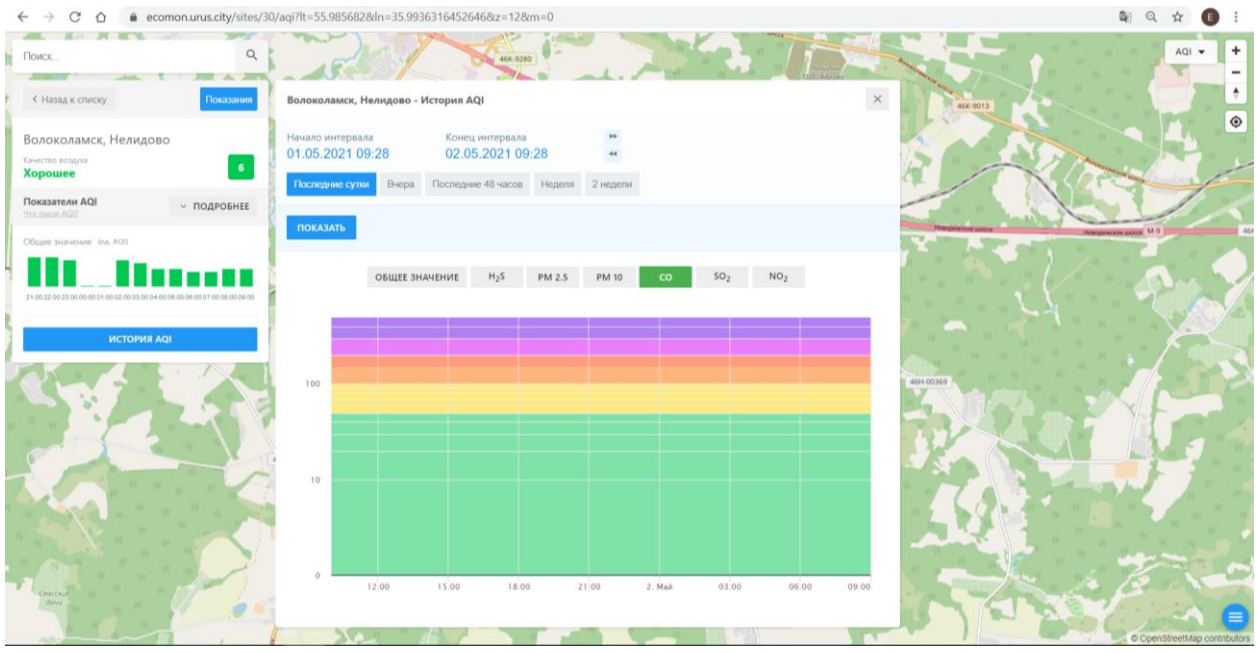

Поиск...

← Назад к списку Показать

**Волоколамск, Нелидово**  
Качество воздуха  
**Хорошее** 6

Показатели AQI ПОДРОБНЕЕ  
Это значение AQI

Общее значение из AQI

ИСТОРИЯ AQI

**Волоколамск, Нелидово - История AQI**

Начало интервала: 01.05.2021 09:28    Конец интервала: 02.05.2021 09:28

Показать суки    Вчера    Последние 48 часов    Неделя    2 недели

ПОКАЗАТЬ

ОБЩЕЕ ЗНАЧЕНИЕ    H<sub>2</sub>S    **PM 2.5**    PM 10    CO    SO<sub>2</sub>    NO<sub>2</sub>

Время	PM 2.5
12:00	~5
15:00	~6
18:00	~7
21:00	~10
2 Май	~9
03:00	~8
06:00	~7
09:00	~6

Поиск...

← Назад к списку Показать

**Волоколамск, Нелидово**  
Качество воздуха  
**Хорошее** 6

Показатели AQI ПОДРОБНЕЕ  
Это значение AQI

Общие значения Ид. AQI

ИСТОРИЯ AQI

**Волоколамск, Нелидово - История AQI**

Начало интервала: 01.05.2021 09:28    Конец интервала: 02.05.2021 09:28

Показать за сутки    Вчера    Последние 48 часов    Неделя    2 недели