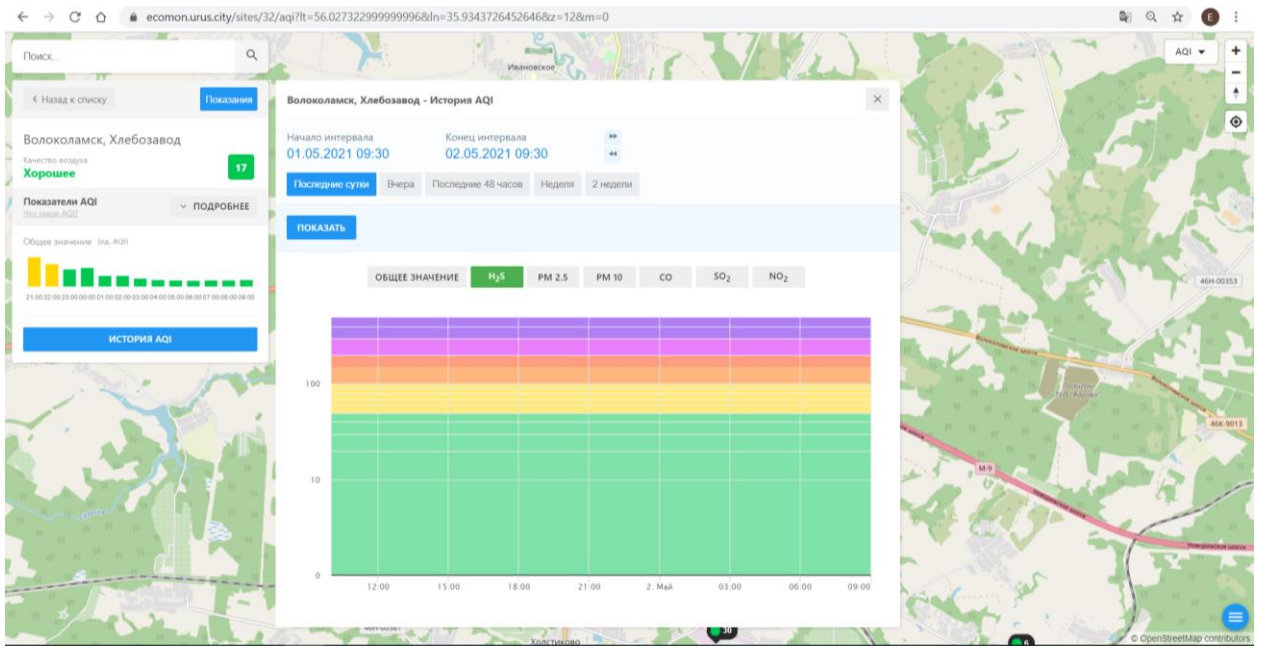

Время	PM 2.5
12:00	~5
15:00	~6
18:00	~7
21:00	~10
2 Май	~9
03:00	~8
06:00	~7
09:00	~6

Поиск...

← Назад к списку Показать

**Волоколамск, Нелидово**  
Качество воздуха  
**Хорошее** 6

Показатели AQI ПОДРОБНЕЕ  
Это значение AQI

Общие значения Ид. AQI

ИСТОРИЯ AQI

**Волоколамск, Нелидово - История AQI**

Начало интервала: 01.05.2021 09:28    Конец интервала: 02.05.2021 09:28

Показать за сутки    Вчера    Последние 48 часов    Неделя    2 недели

ПОКАЗАТЬ

ОБЩЕЕ ЗНАЧЕНИЕ    H<sub>2</sub>S    PM 2.5    PM 10    CO    SO<sub>2</sub>    **NO<sub>2</sub>**

Время	NO <sub>2</sub> (значение)
12:00	20
15:00	30
18:00	15
21:00	5
02:00	5
06:00	5
09:00	10

ecomon.urus.city/sites/29/aqi?lt=55.98741599999996&ln=35.923000645264665&z=12&m=0

Поиск...

Волоколамск, Ямская

Число выходов  
**Хорошее** 30

Показатели AQI  
История AQI

Общее значение: **30** (из 0-50)

ИСТОРИЯ AQI

Волоколамск, Ямская - История AQI

Начало интервала: 01.05.2021 09:32    Конiec интервала: 02.05.2021 09:32