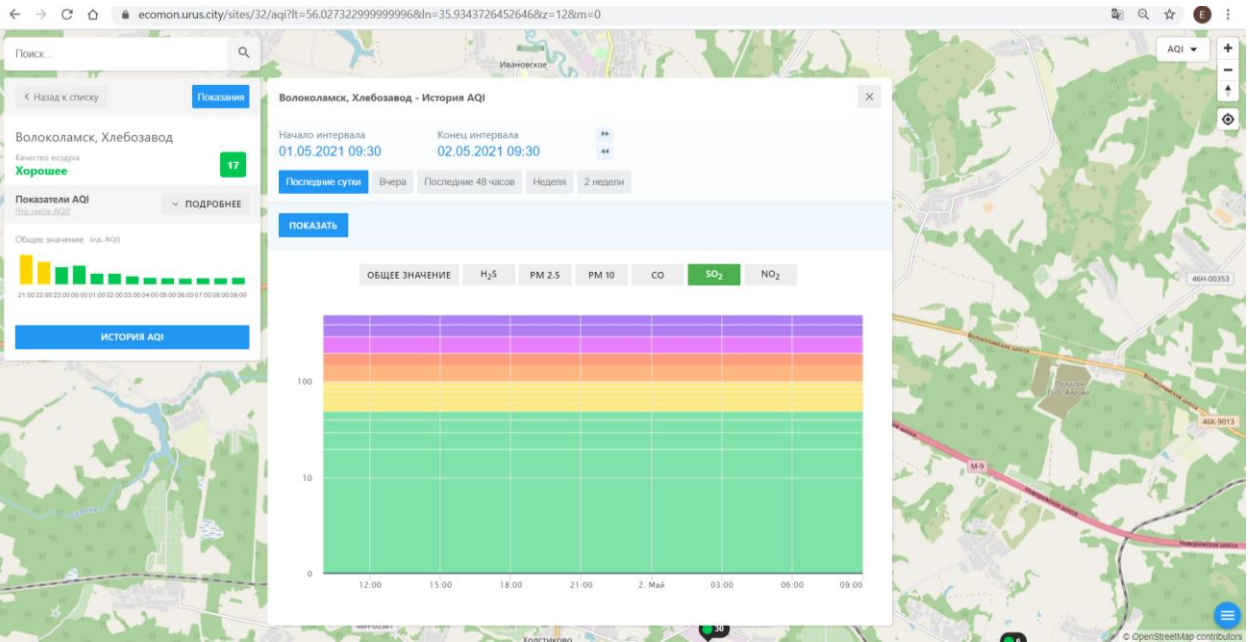

Время	PM 2.5
12:00	~5
15:00	~6
18:00	~7
21:00	~10
2 Май	~9
03:00	~8
06:00	~7
09:00	~6

Поиск...

← Назад к списку Показать

**Волоколамск, Нелидово**  
Качество воздуха  
**Хорошее** 6

Показатели AQI ПОДРОБНЕЕ  
Это значение AQI

Общие значения Ид. AQI

ИСТОРИЯ AQI

**Волоколамск, Нелидово - История AQI**

Начало интервала: 01.05.2021 09:28    Конец интервала: 02.05.2021 09:28

Показать за сутки    Вчера    Последние 48 часов    Неделя    2 недели

ПОКАЗАТЬ

ОБЩЕЕ ЗНАЧЕНИЕ    H<sub>2</sub>S    PM 2.5    PM 10    CO    SO<sub>2</sub>    **NO<sub>2</sub>**

Время	NO <sub>2</sub> (значение)
12:00	20
15:00	30
18:00	15
21:00	5
02:00	5
06:00	5
09:00	10

ecomon.urus.city/sites/29/aqi?lt=55.98741599999996&ln=35.923000645264665&z=12&m=0

Поиск...

Волоколамск, Ямская

Число выходов  
**Хорошее** 30

Показатели AQI  
История AQI

Общее значение: **30** (из 0-50)

ИСТОРИЯ AQI

Волоколамск, Ямская - История AQI

Начало интервала: 01.05.2021 09:32    Конiec интервала: 02.05.2021 09:32