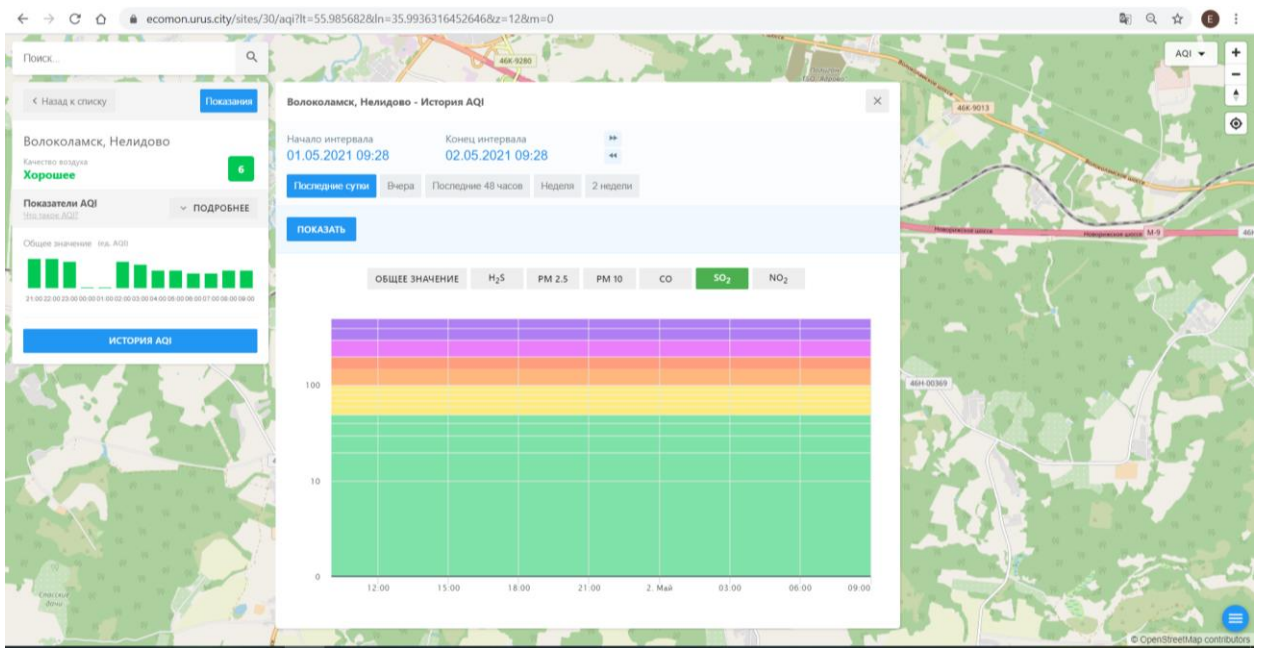

Поиск...

← Назад к списку Показать

**Волоколамск, Нелидово**  
Качество воздуха  
**Хорошее** 6

Показатели AQI ПОДРОБНЕЕ  
Это значение AQI

Общее значение из AQI

ИСТОРИЯ AQI

**Волоколамск, Нелидово - История AQI**

Начало интервала: 01.05.2021 09:28    Конец интервала: 02.05.2021 09:28

Показать суки    Вчера    Последние 48 часов    Неделя    2 недели

ПОКАЗАТЬ

ОБЩЕЕ ЗНАЧЕНИЕ    H<sub>2</sub>S    **PM 2.5**    PM 10    CO    SO<sub>2</sub>    NO<sub>2</sub>

Время	PM 2.5
12:00	~5
15:00	~6
18:00	~7
21:00	~10
2 Май	~9
03:00	~8
06:00	~7
09:00	~6

Поиск...

← Назад к списку Показать

**Волоколамск, Нелидово**  
Качество воздуха  
**Хорошее** 6

Показатели AQI ПОДРОБНЕЕ  
Это значение AQI

Общие значения Ид. AQI

ИСТОРИЯ AQI

**Волоколамск, Нелидово - История AQI**

Начало интервала: 01.05.2021 09:28    Конец интервала: 02.05.2021 09:28

Показать за сутки    Вчера    Последние 48 часов    Неделя    2 недели