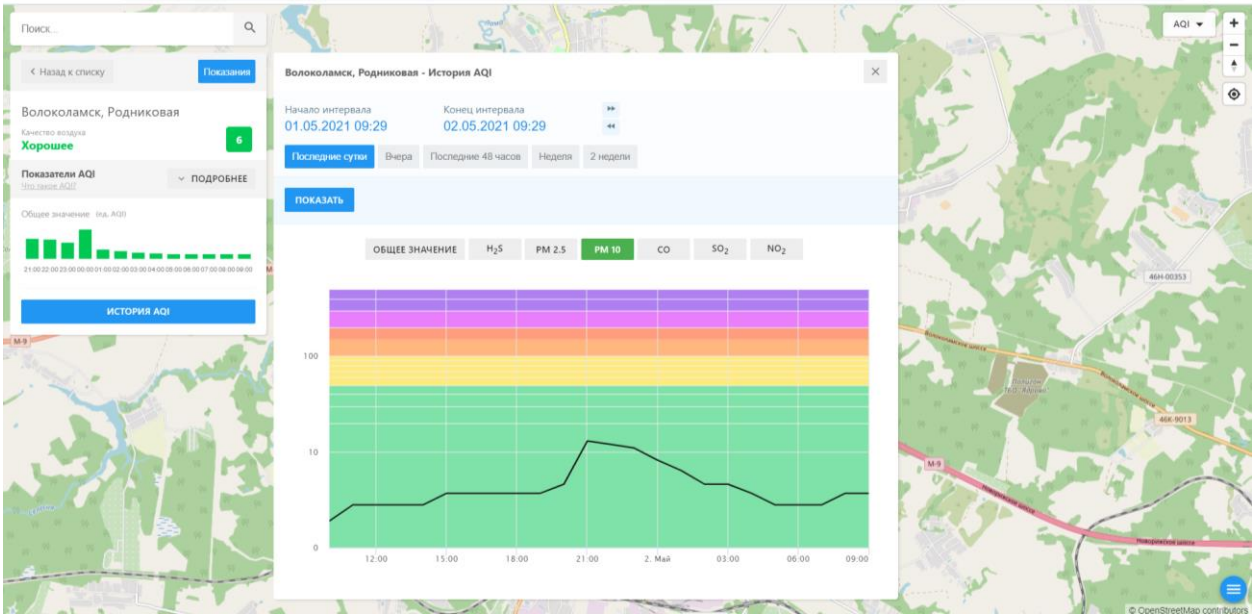

Время	PM 2.5
12:00	~5
15:00	~6
18:00	~7
21:00	~10
2 Май	~9
03:00	~8
06:00	~7
09:00	~6

Поиск...

← Назад к списку Показать

**Волоколамск, Нелидово**  
Качество воздуха  
**Хорошее** 6

Показатели AQI ПОДРОБНЕЕ  
Это значение AQI

Общие значения Ид. AQI

ИСТОРИЯ AQI

**Волоколамск, Нелидово - История AQI**

Начало интервала: 01.05.2021 09:28    Конец интервала: 02.05.2021 09:28

Показать за сутки    Вчера    Последние 48 часов    Неделя    2 недели

ПОКАЗАТЬ

ОБЩЕЕ ЗНАЧЕНИЕ    H<sub>2</sub>S    PM 2.5    PM 10    CO    SO<sub>2</sub>    **NO<sub>2</sub>**

Время	NO <sub>2</sub> (значение)
12:00	20
15:00	30
18:00	15
21:00	5
02:00	5
06:00	5
09:00	10

ecomon.urus.city/sites/29/aqi?lt=55.98741599999996&ln=35.923000645264665&z=12&m=0

Поиск...

Волоколамск, Ямская

Число выходов  
**Хорошее** 30

Показатели AQI  
История AQI

Общее значение: **30** (из 0-50)

ИСТОРИЯ AQI

Волоколамск, Ямская - История AQI

Начало интервала: 01.05.2021 09:32    Конiec интервала: 02.05.2021 09:32