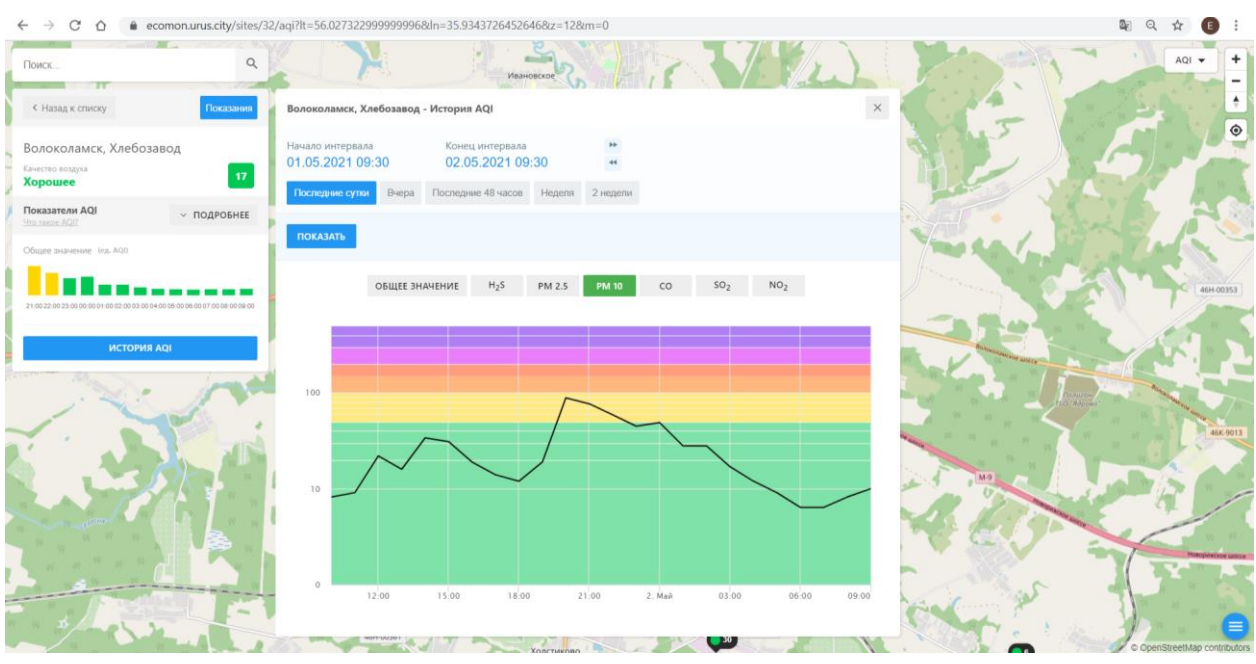

Время	PM 2.5
12:00	~5
15:00	~6
18:00	~7
21:00	~10
2 Май	~9
03:00	~8
06:00	~7
09:00	~6

Поиск...

← Назад к списку Показать

**Волоколамск, Нелидово**  
Качество воздуха  
**Хорошее** 6

Показатели AQI ПОДРОБНЕЕ  
Это значение AQI

Общие значения Ид. AQI

ИСТОРИЯ AQI

**Волоколамск, Нелидово - История AQI**

Начало интервала: 01.05.2021 09:28    Конец интервала: 02.05.2021 09:28

Показать за сутки    Вчера    Последние 48 часов    Неделя    2 недели

ПОКАЗАТЬ

ОБЩЕЕ ЗНАЧЕНИЕ    H<sub>2</sub>S    PM 2.5    PM 10    CO    SO<sub>2</sub>    **NO<sub>2</sub>**

Время	NO <sub>2</sub> (значение)
12:00	20
15:00	30
18:00	15
21:00	5
02:00	5
06:00	5
09:00	10

ecomon.urus.city/sites/29/aqi?lt=55.98741599999996&ln=35.923000645264665&z=12&m=0

Поиск...

Волоколамск, Ямская

Число выходов  
**Хорошее** 30

Показатели AQI  
История AQI

Общее значение: **30** (из 0-50)

ИСТОРИЯ AQI

Волоколамск, Ямская - История AQI

Начало интервала: 01.05.2021 09:32    Конiec интервала: 02.05.2021 09:32