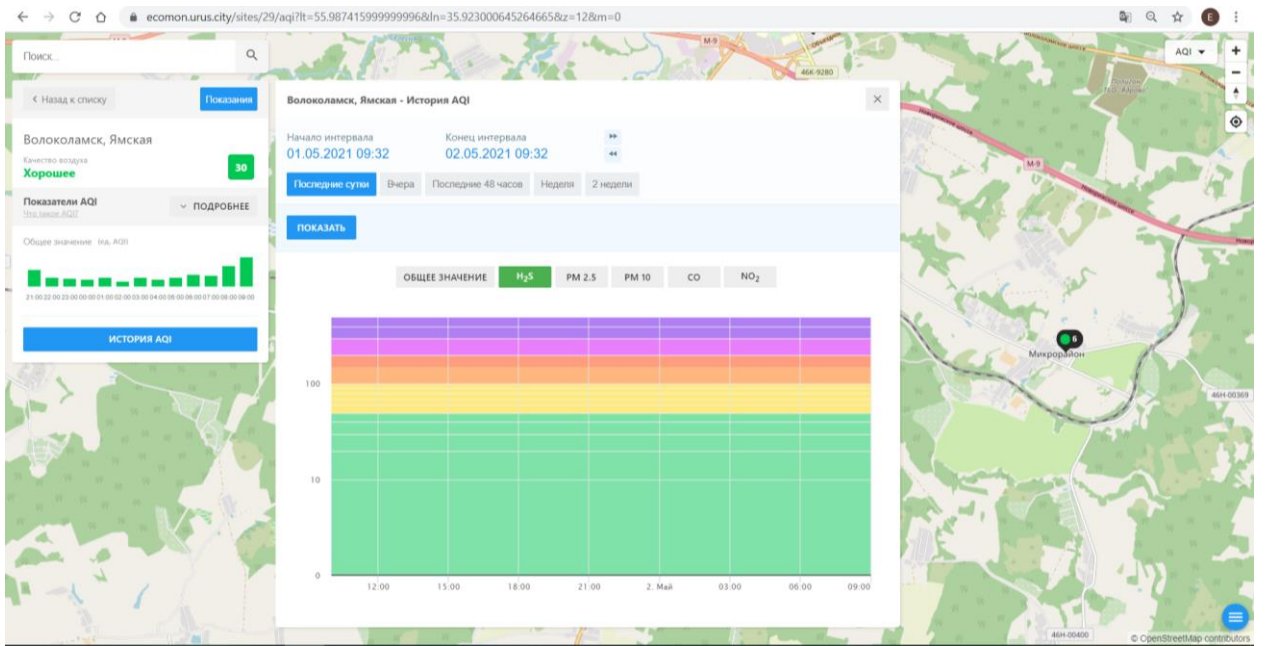

Время	PM 2.5
12:00	~5
15:00	~6
18:00	~7
21:00	~10
2 Май	~9
03:00	~8
06:00	~7
09:00	~6

Поиск...

← Назад к списку Показать

**Волоколамск, Нелидово**  
Качество воздуха  
**Хорошее** 6

Показатели AQI ПОДРОБНЕЕ  
Это значение AQI

Общие значения Ид. AQI

ИСТОРИЯ AQI

**Волоколамск, Нелидово - История AQI**

Начало интервала: 01.05.2021 09:28    Конец интервала: 02.05.2021 09:28

Показать за сутки    Вчера    Последние 48 часов    Неделя    2 недели

ПОКАЗАТЬ

ОБЩЕЕ ЗНАЧЕНИЕ    H<sub>2</sub>S    PM 2.5    PM 10    CO    SO<sub>2</sub>    **NO<sub>2</sub>**

Время	NO <sub>2</sub> (значение)
12:00	20
15:00	30
18:00	15
21:00	5
02:00	5
06:00	5
09:00	10

ecomon.urus.city/sites/29/aqi?lt=55.98741599999996&ln=35.923000645264665&z=12&m=0

Поиск...

Волоколамск, Ямская

Число выходов  
**Хорошее** 30

Показатели AQI  
История AQI

Общее значение: **30** (из 0-50)

ИСТОРИЯ AQI

Волоколамск, Ямская - История AQI

Начало интервала: 01.05.2021 09:32    Конiec интервала: 02.05.2021 09:32