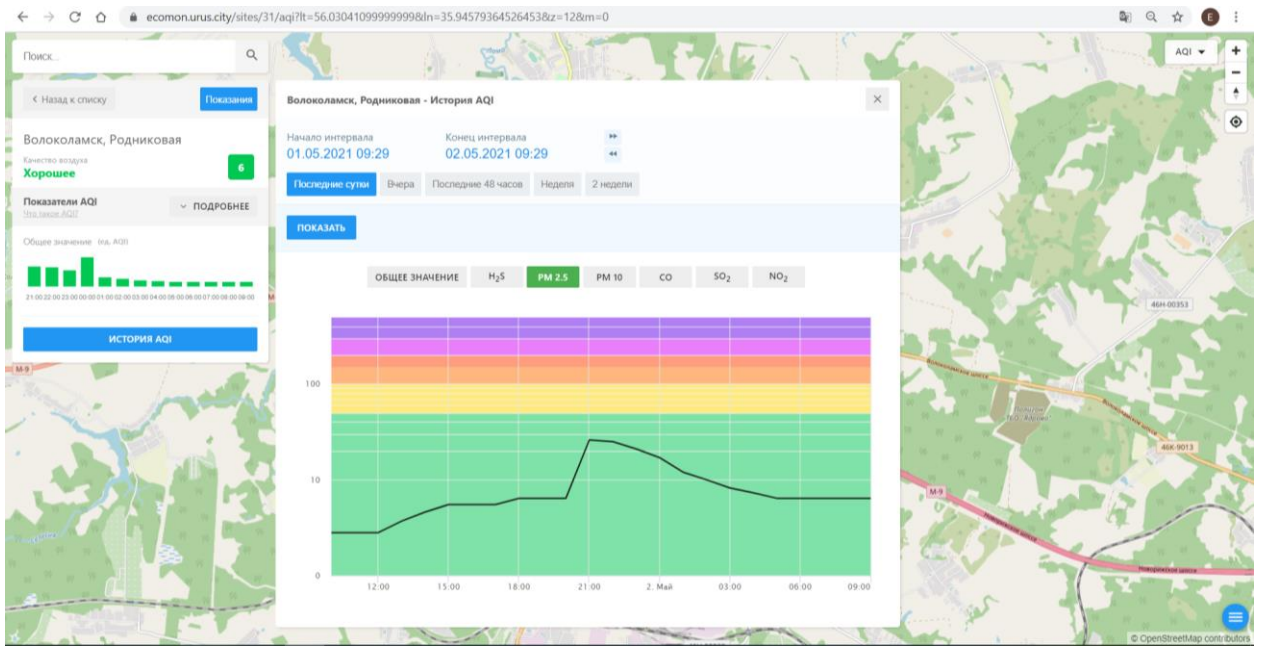

Время	PM 2.5
12:00	~5
15:00	~6
18:00	~7
21:00	~10
2 Май	~9
03:00	~8
06:00	~7
09:00	~6

Поиск...

← Назад к списку Показать

**Волоколамск, Нелидово**  
Качество воздуха  
**Хорошее** 6

Показатели AQI ПОДРОБНЕЕ  
Это значение AQI

Общие значения Ид. AQI

ИСТОРИЯ AQI

**Волоколамск, Нелидово - История AQI**

Начало интервала: 01.05.2021 09:28    Конец интервала: 02.05.2021 09:28

Показать за сутки    Вчера    Последние 48 часов    Неделя    2 недели

ПОКАЗАТЬ

ОБЩЕЕ ЗНАЧЕНИЕ    H<sub>2</sub>S    PM 2.5    PM 10    CO    SO<sub>2</sub>    **NO<sub>2</sub>**

Время	NO <sub>2</sub> (значение)
12:00	20
15:00	30
18:00	15
21:00	5
02:00	5
06:00	5
09:00	10

ecomon.urus.city/sites/29/aqi?lt=55.98741599999996&ln=35.923000645264665&z=12&m=0

Поиск...

Волоколамск, Ямская

Число выходов  
**Хорошее** 30

Показатели AQI  
История AQI

Общее значение: **30** (из 0-50)

ИСТОРИЯ AQI

Волоколамск, Ямская - История AQI

Начало интервала: 01.05.2021 09:32    Конiec интервала: 02.05.2021 09:32