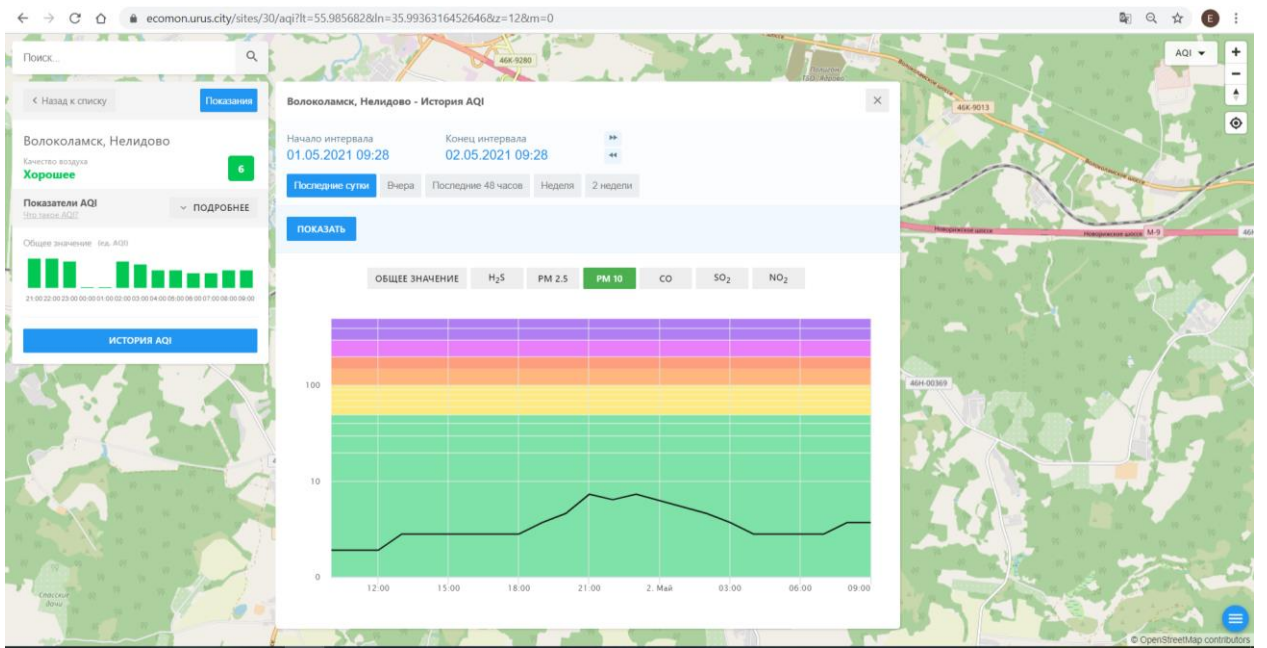

Поиск...

← Назад к списку Показать

**Волоколамск, Нелидово**  
Качество воздуха  
**Хорошее** 6

Показатели AQI ПОДРОБНЕЕ  
Это значение AQI

Общее значение из AQI

ИСТОРИЯ AQI

**Волоколамск, Нелидово - История AQI**

Начало интервала: 01.05.2021 09:28    Конец интервала: 02.05.2021 09:28

Показать суки    Вчера    Последние 48 часов    Неделя    2 недели

ПОКАЗАТЬ

ОБЩЕЕ ЗНАЧЕНИЕ    H<sub>2</sub>S    **PM 2.5**    PM 10    CO    SO<sub>2</sub>    NO<sub>2</sub>

Время	PM 2.5
12:00	~5
15:00	~6
18:00	~7
21:00	~10
2 Май	~9
03:00	~8
06:00	~7
09:00	~6

Поиск...

← Назад к списку Показать

**Волоколамск, Нелидово**  
Качество воздуха  
**Хорошее** 6

Показатели AQI ПОДРОБНЕЕ  
Это значение AQI

Общие значения Ид. AQI

ИСТОРИЯ AQI

**Волоколамск, Нелидово - История AQI**

Начало интервала: 01.05.2021 09:28    Конец интервала: 02.05.2021 09:28

Показать за сутки    Вчера    Последние 48 часов    Неделя    2 недели