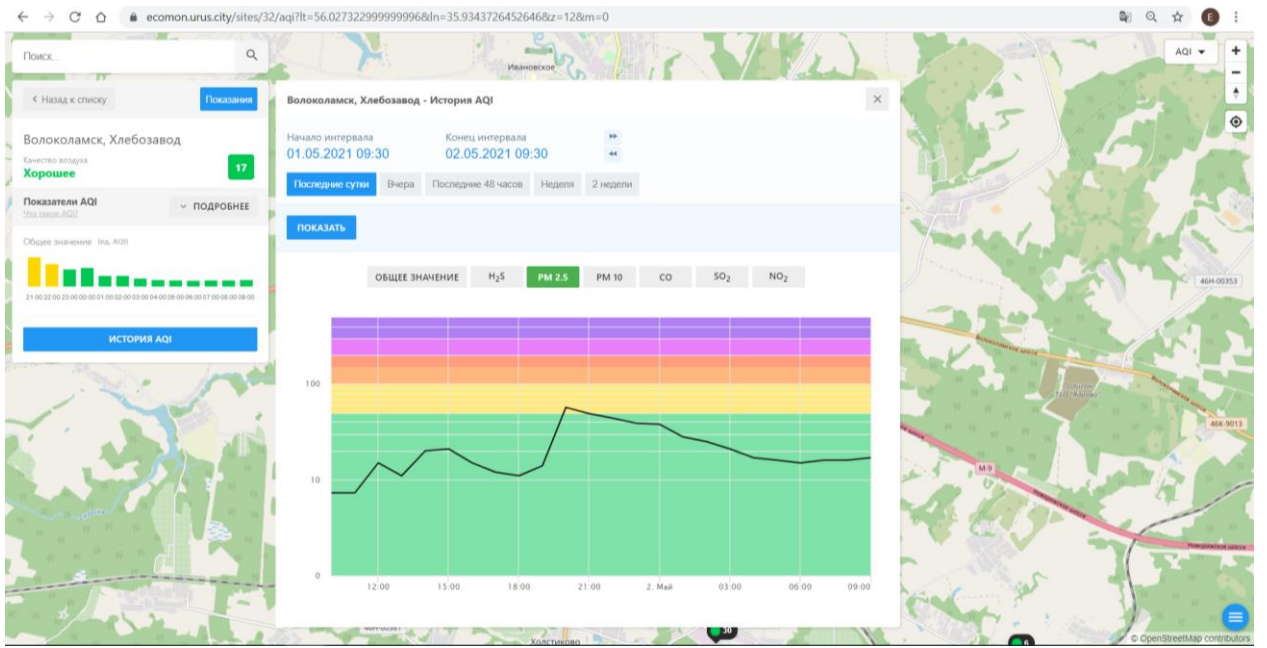

Время	PM 2.5
12:00	~5
15:00	~6
18:00	~7
21:00	~10
2 Май	~9
03:00	~8
06:00	~7
09:00	~6

Поиск...

← Назад к списку Показать

**Волоколамск, Нелидово**  
Качество воздуха  
**Хорошее** 6

Показатели AQI ПОДРОБНЕЕ  
Это значение AQI

Общие значения Ид. AQI

ИСТОРИЯ AQI

**Волоколамск, Нелидово - История AQI**

Начало интервала: 01.05.2021 09:28    Конец интервала: 02.05.2021 09:28

Показать за сутки    Вчера    Последние 48 часов    Неделя    2 недели

ПОКАЗАТЬ

ОБЩЕЕ ЗНАЧЕНИЕ    H<sub>2</sub>S    PM 2.5    PM 10    CO    SO<sub>2</sub>    **NO<sub>2</sub>**

Время	NO <sub>2</sub> (значение)
12:00	20
15:00	30
18:00	15
21:00	5
02:00	5
06:00	5
09:00	10

ecomon.urus.city/sites/29/aqi?lt=55.98741599999996&ln=35.923000645264665&z=12&m=0

Поиск...

Волоколамск, Ямская

Число выходов  
**Хорошее** 30

Показатели AQI  
История AQI

Общее значение: **30** (из 0-50)

ИСТОРИЯ AQI

Волоколамск, Ямская - История AQI

Начало интервала: 01.05.2021 09:32    Конiec интервала: 02.05.2021 09:32