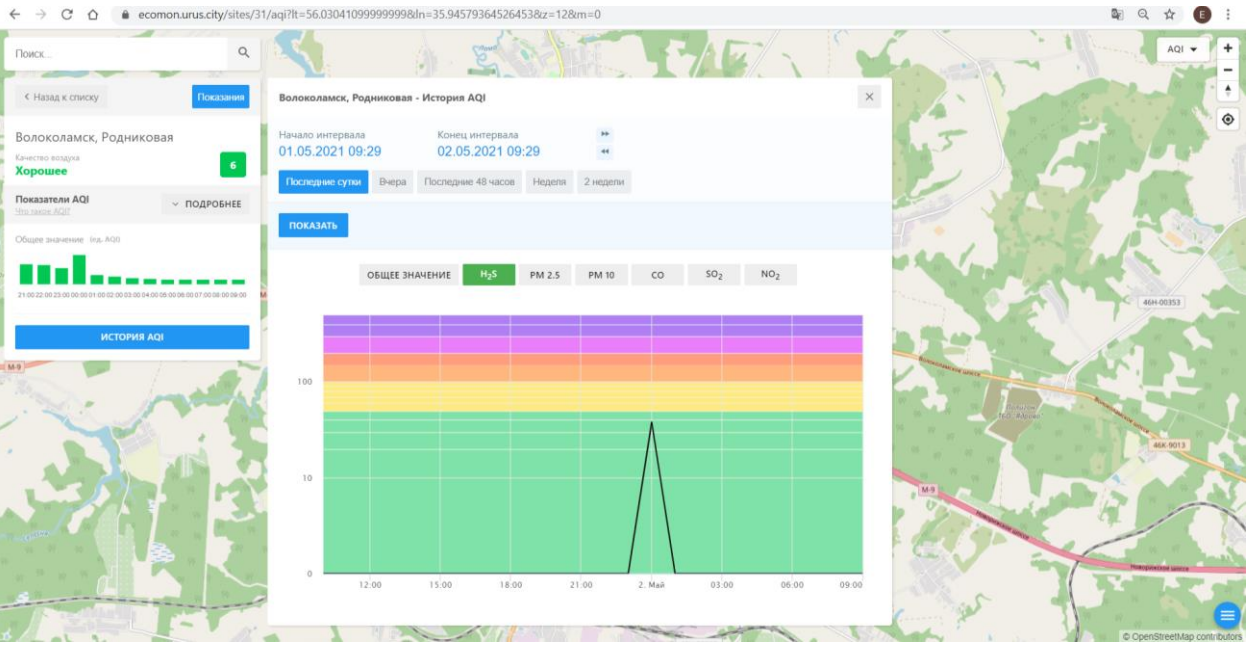

Время	PM 2.5
12:00	~5
15:00	~6
18:00	~7
21:00	~10
2 Май	~9
03:00	~8
06:00	~7
09:00	~6

Поиск...

← Назад к списку Показать

**Волоколамск, Нелидово**  
Качество воздуха  
**Хорошее** 6

Показатели AQI ПОДРОБНЕЕ  
Это значение AQI

Общие значения Ид. AQI

ИСТОРИЯ AQI

**Волоколамск, Нелидово - История AQI**

Начало интервала: 01.05.2021 09:28    Конец интервала: 02.05.2021 09:28

Показать за сутки    Вчера    Последние 48 часов    Неделя    2 недели

ПОКАЗАТЬ

ОБЩЕЕ ЗНАЧЕНИЕ    H<sub>2</sub>S    PM 2.5    PM 10    CO    SO<sub>2</sub>    **NO<sub>2</sub>**

Время	NO <sub>2</sub> (значение)
12:00	20
15:00	30
18:00	15
21:00	5
02:00	5
06:00	5
09:00	10

ecomon.urus.city/sites/29/aqi?lt=55.98741599999996&ln=35.923000645264665&z=12&m=0

Поиск...

Волоколамск, Ямская

Число выходов  
**Хорошее** 30

Показатели AQI  
История AQI

Общее значение: **30** (из 0-50)

ИСТОРИЯ AQI

Волоколамск, Ямская - История AQI

Начало интервала: 01.05.2021 09:32    Конiec интервала: 02.05.2021 09:32