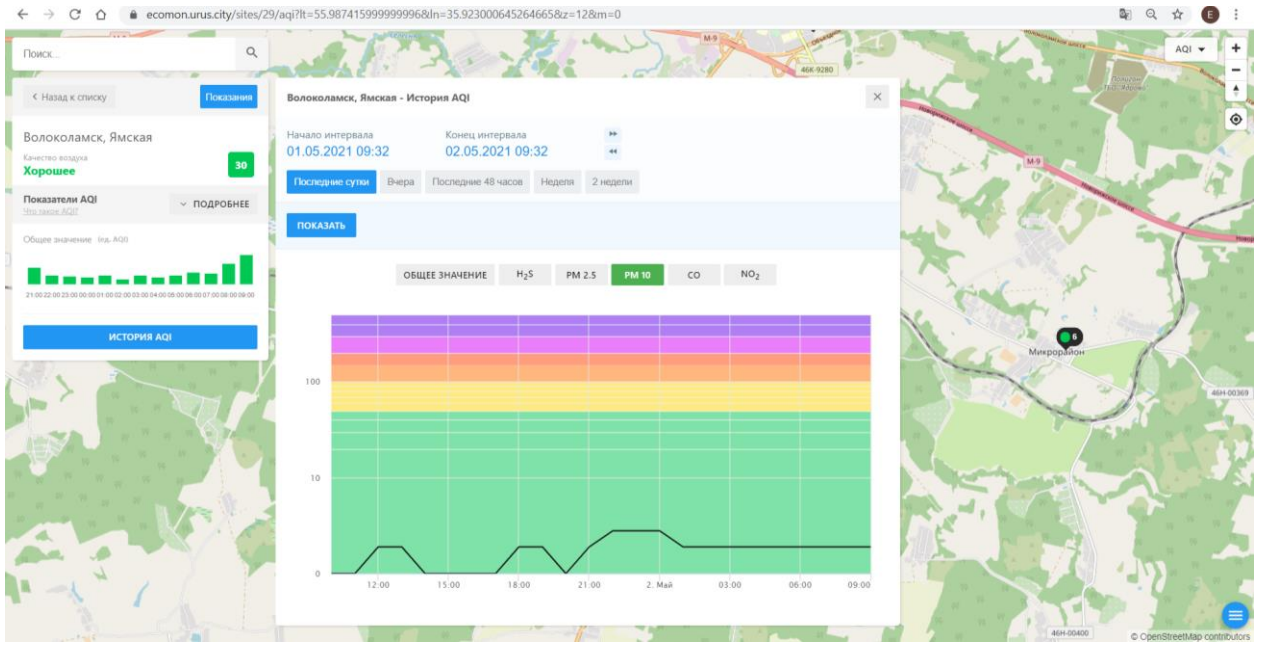

Время	PM 2.5
12:00	~5
15:00	~6
18:00	~7
21:00	~10
2 Май	~9
03:00	~8
06:00	~7
09:00	~6

Поиск...

← Назад к списку Показать

**Волоколамск, Нелидово**  
Качество воздуха  
**Хорошее** 6

Показатели AQI ПОДРОБНЕЕ  
Это значение AQI

Общие значения Ид. AQI

ИСТОРИЯ AQI

**Волоколамск, Нелидово - История AQI**

Начало интервала: 01.05.2021 09:28    Конец интервала: 02.05.2021 09:28

Показать за сутки    Вчера    Последние 48 часов    Неделя    2 недели

ПОКАЗАТЬ

ОБЩЕЕ ЗНАЧЕНИЕ    H<sub>2</sub>S    PM 2.5    PM 10    CO    SO<sub>2</sub>    **NO<sub>2</sub>**

Время	NO <sub>2</sub> (значение)
12:00	20
15:00	30
18:00	15
21:00	5
02:00	5
06:00	5
09:00	10

ecomon.urus.city/sites/29/aqi?lt=55.98741599999996&ln=35.923000645264665&z=12&m=0

Поиск...

Волоколамск, Ямская

Число выходов  
**Хорошее** 30

Показатели AQI  
История AQI

Общее значение: **30** (из 0-50)

ИСТОРИЯ AQI

Волоколамск, Ямская - История AQI

Начало интервала: 01.05.2021 09:32    Конiec интервала: 02.05.2021 09:32