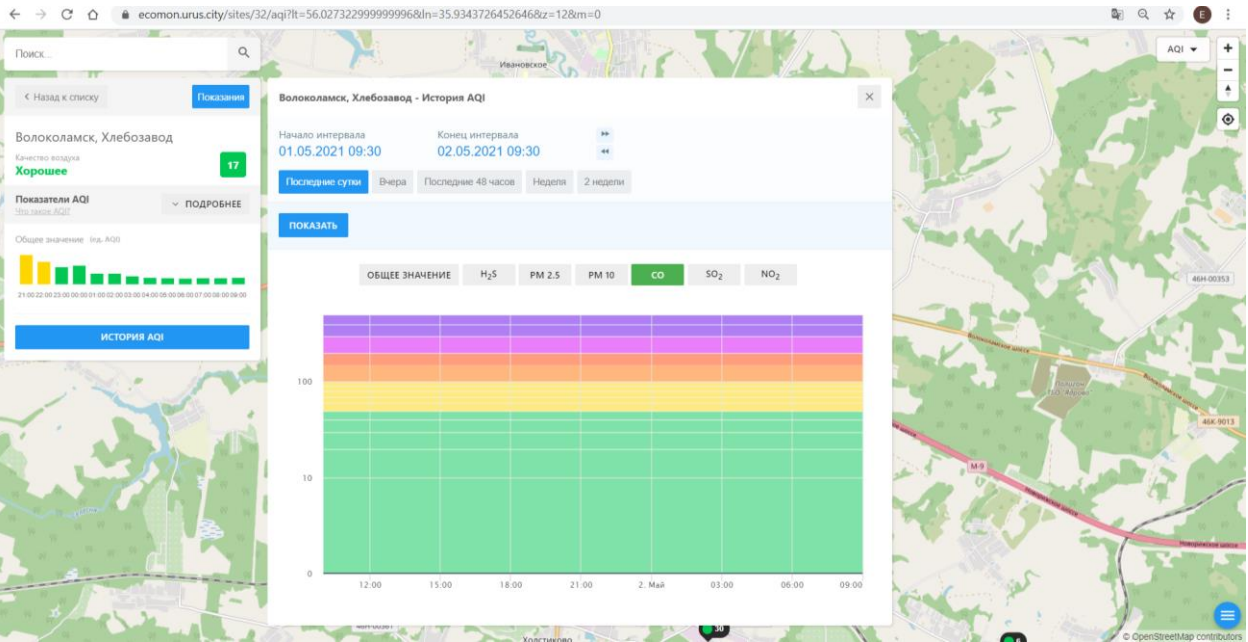

Время	PM 2.5
12:00	~5
15:00	~6
18:00	~7
21:00	~10
2 Май	~9
03:00	~8
06:00	~7
09:00	~6

Поиск...

← Назад к списку Показать

**Волоколамск, Нелидово**  
Качество воздуха  
**Хорошее** 6

Показатели AQI ПОДРОБНЕЕ  
Это значение AQI

Общие значения Ид. AQI

ИСТОРИЯ AQI

**Волоколамск, Нелидово - История AQI**

Начало интервала: 01.05.2021 09:28    Конец интервала: 02.05.2021 09:28

Показать за сутки    Вчера    Последние 48 часов    Неделя    2 недели

ПОКАЗАТЬ

ОБЩЕЕ ЗНАЧЕНИЕ    H<sub>2</sub>S    PM 2.5    PM 10    CO    SO<sub>2</sub>    **NO<sub>2</sub>**

Время	NO <sub>2</sub> (значение)
12:00	20
15:00	30
18:00	15
21:00	5
02:00	5
06:00	5
09:00	10

ecomon.urus.city/sites/29/aqi?lt=55.98741599999996&ln=35.923000645264665&z=12&m=0

Поиск...

Волоколамск, Ямская

Число выходов  
**Хорошее** 30

Показатели AQI  
История AQI

Общее значение: **30** (из 0-50)

ИСТОРИЯ AQI

Волоколамск, Ямская - История AQI

Начало интервала: 01.05.2021 09:32    Конiec интервала: 02.05.2021 09:32