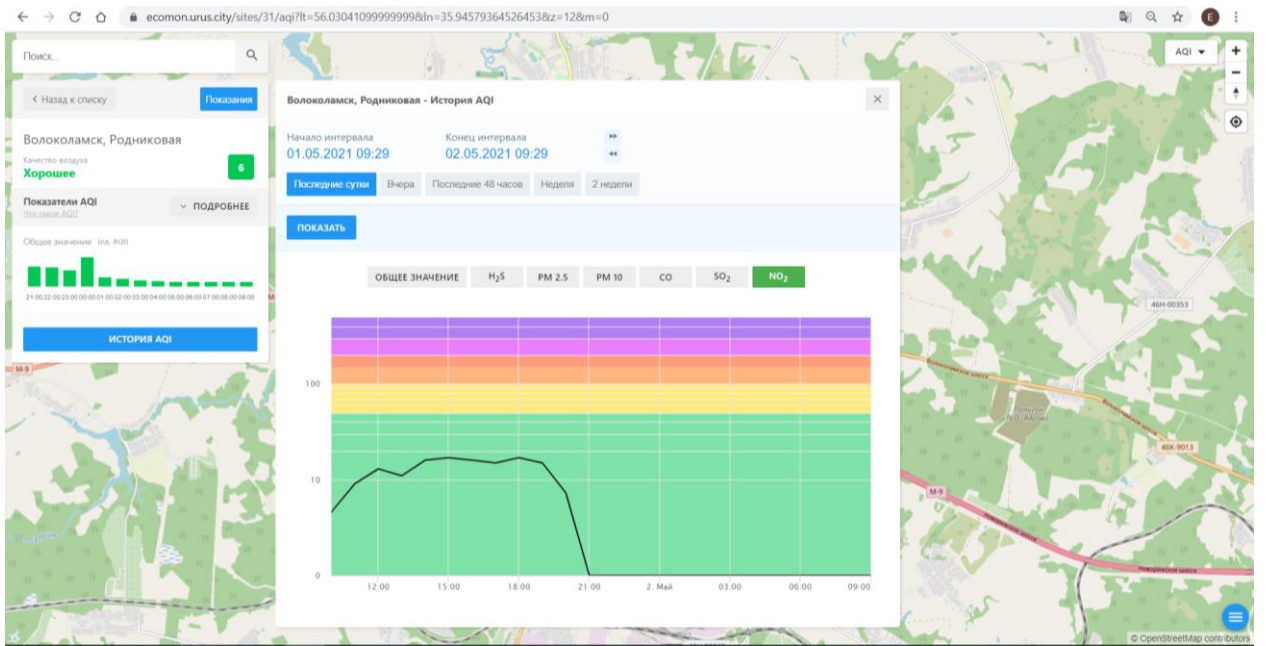

Время	PM 2.5
12:00	~5
15:00	~6
18:00	~7
21:00	~10
2 Май	~9
03:00	~8
06:00	~7
09:00	~6

Поиск...

← Назад к списку Показать

**Волоколамск, Нелидово**  
Качество воздуха  
**Хорошее** 6

Показатели AQI ПОДРОБНЕЕ  
Это значение AQI

Общие значения Ид. AQI

ИСТОРИЯ AQI

**Волоколамск, Нелидово - История AQI**

Начало интервала: 01.05.2021 09:28    Конец интервала: 02.05.2021 09:28

Показать за сутки    Вчера    Последние 48 часов    Неделя    2 недели

ПОКАЗАТЬ

ОБЩЕЕ ЗНАЧЕНИЕ    H<sub>2</sub>S    PM 2.5    PM 10    CO    SO<sub>2</sub>    **NO<sub>2</sub>**

Время	NO <sub>2</sub> (значение)
12:00	20
15:00	30
18:00	15
21:00	5
02:00	5
06:00	5
09:00	10

ecomon.urus.city/sites/29/aqi?lt=55.98741599999996&ln=35.923000645264665&z=12&m=0

Поиск...

Волоколамск, Ямская

Число выходов  
**Хорошее** 30

Показатели AQI  
История AQI

Общее значение: **30** (из 0-50)

ИСТОРИЯ AQI

Волоколамск, Ямская - История AQI

Начало интервала: 01.05.2021 09:32    Конiec интервала: 02.05.2021 09:32