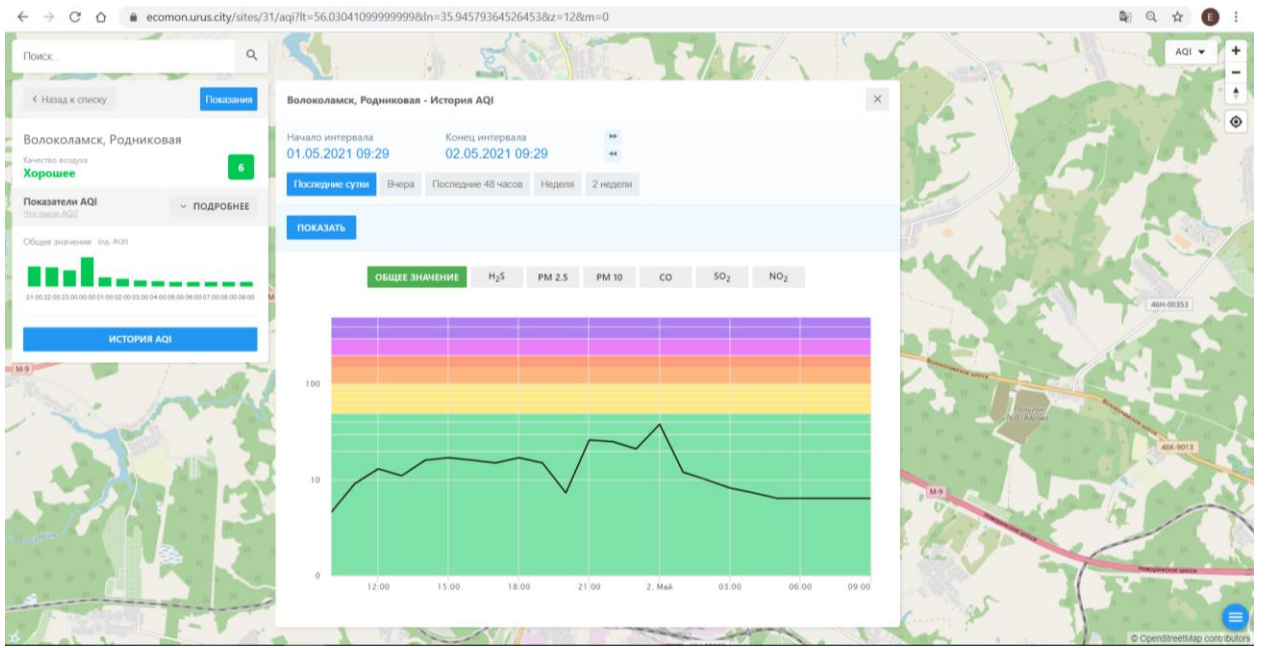

Время	PM 2.5
12:00	~5
15:00	~6
18:00	~7
21:00	~10
2 Май	~9
03:00	~8
06:00	~7
09:00	~6

Поиск...

← Назад к списку Показать

**Волоколамск, Нелидово**  
Качество воздуха  
**Хорошее** 6

Показатели AQI ПОДРОБНЕЕ  
Это значение AQI

Общие значения Ид. AQI

ИСТОРИЯ AQI

**Волоколамск, Нелидово - История AQI**

Начало интервала: 01.05.2021 09:28    Конец интервала: 02.05.2021 09:28

Показать за сутки    Вчера    Последние 48 часов    Неделя    2 недели

ПОКАЗАТЬ

ОБЩЕЕ ЗНАЧЕНИЕ    H<sub>2</sub>S    PM 2.5    PM 10    CO    SO<sub>2</sub>    **NO<sub>2</sub>**

Время	NO <sub>2</sub> (значение)
12:00	20
15:00	30
18:00	15
21:00	5
02:00	5
06:00	5
09:00	10

ecomon.urus.city/sites/29/aqi?lt=55.98741599999996&ln=35.923000645264665&z=12&m=0

Поиск...

Волоколамск, Ямская

Число выходов  
**Хорошее** 30

Показатели AQI  
История AQI

Общее значение: **30** (из 0-50)

ИСТОРИЯ AQI

Волоколамск, Ямская - История AQI

Начало интервала: 01.05.2021 09:32    Конiec интервала: 02.05.2021 09:32