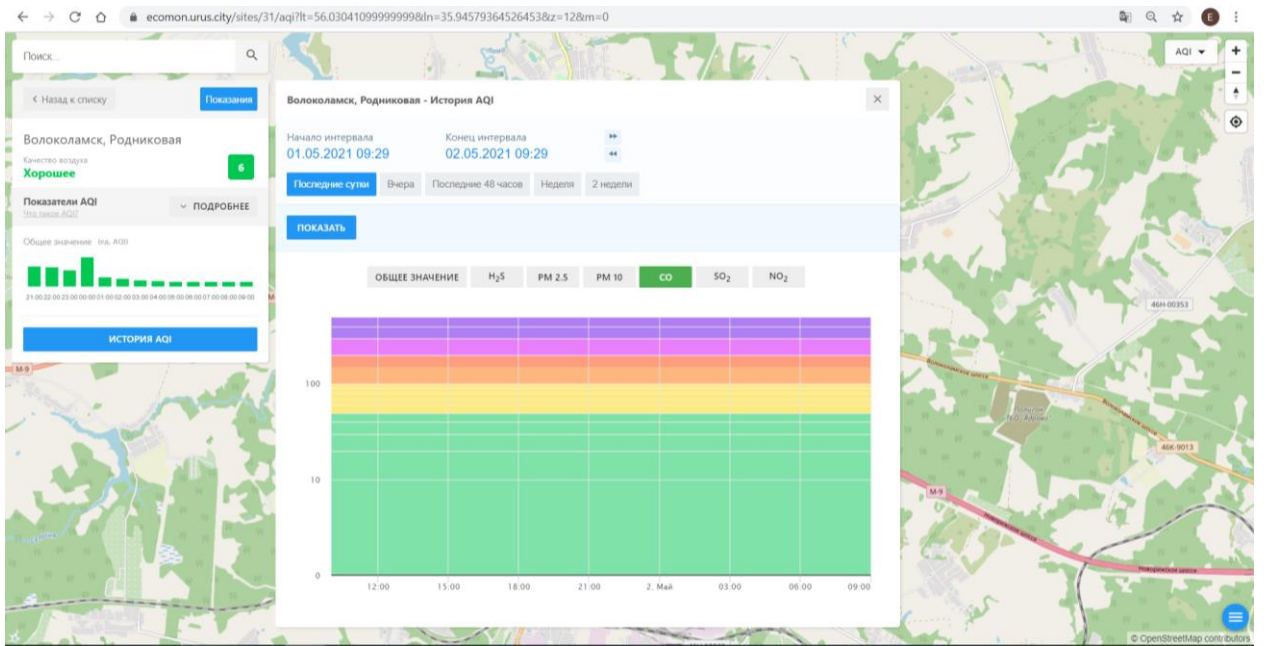

Время	PM 2.5
12:00	~5
15:00	~6
18:00	~7
21:00	~10
2 Май	~9
03:00	~8
06:00	~7
09:00	~6

Поиск...

← Назад к списку Показать

**Волоколамск, Нелидово**  
Качество воздуха  
**Хорошее** 6

Показатели AQI ПОДРОБНЕЕ  
Это значение AQI

Общие значения Ид. AQI

ИСТОРИЯ AQI

**Волоколамск, Нелидово - История AQI**

Начало интервала: 01.05.2021 09:28    Конец интервала: 02.05.2021 09:28

Показать за сутки    Вчера    Последние 48 часов    Неделя    2 недели

ПОКАЗАТЬ

ОБЩЕЕ ЗНАЧЕНИЕ    H<sub>2</sub>S    PM 2.5    PM 10    CO    SO<sub>2</sub>    **NO<sub>2</sub>**

Время	NO <sub>2</sub> (значение)
12:00	20
15:00	30
18:00	15
21:00	5
02:00	5
06:00	5
09:00	10

ecomon.urus.city/sites/29/aqi?lt=55.98741599999996&ln=35.923000645264665&z=12&m=0

Поиск...

Волоколамск, Ямская

Число выходов  
**Хорошее** 30

Показатели AQI  
История AQI

Общее значение: **30** (из 0-50)

ИСТОРИЯ AQI

Волоколамск, Ямская - История AQI

Начало интервала: 01.05.2021 09:32    Конiec интервала: 02.05.2021 09:32