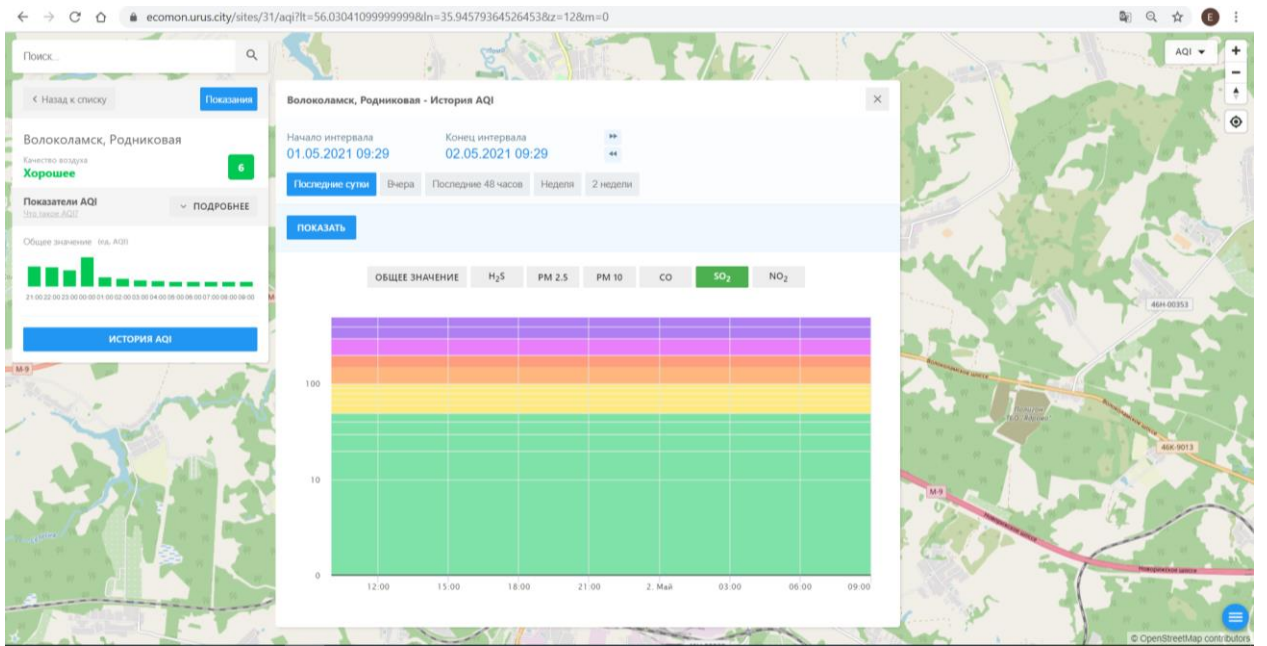

Время	PM 2.5
12:00	~5
15:00	~6
18:00	~7
21:00	~10
2 Май	~9
03:00	~8
06:00	~7
09:00	~6

Поиск...

← Назад к списку Показать

**Волоколамск, Нелидово**  
Качество воздуха  
**Хорошее** 6

Показатели AQI ПОДРОБНЕЕ  
Это значение AQI

Общие значения Ид. AQI

ИСТОРИЯ AQI

**Волоколамск, Нелидово - История AQI**

Начало интервала: 01.05.2021 09:28    Конец интервала: 02.05.2021 09:28

Показать за сутки    Вчера    Последние 48 часов    Неделя    2 недели

ПОКАЗАТЬ

ОБЩЕЕ ЗНАЧЕНИЕ    H<sub>2</sub>S    PM 2.5    PM 10    CO    SO<sub>2</sub>    **NO<sub>2</sub>**

Время	NO <sub>2</sub> (значение)
12:00	20
15:00	30
18:00	15
21:00	5
02:00	5
06:00	5
09:00	10

ecomon.urus.city/sites/29/aqi?lt=55.98741599999996&ln=35.923000645264665&z=12&m=0

Поиск...

Волоколамск, Ямская

Число выходов  
**Хорошее** 30

Показатели AQI  
История AQI

Общее значение: **30** (из 0-50)

ИСТОРИЯ AQI

Волоколамск, Ямская - История AQI

Начало интервала: 01.05.2021 09:32    Конiec интервала: 02.05.2021 09:32